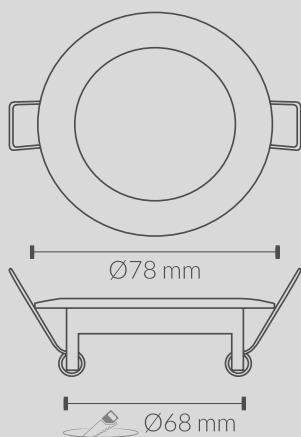

Ficha Técnica

ESPECIFICACIONES TÉCNICAS

Código	306BL
Modelo	Fijo
Casquillo	GU10
Material	Aluminio
Acabado	Blanco
Dimensiones Exterior	Ø 78mm
Dimensiones Corte	Ø 68mm

*Incluye PGU10